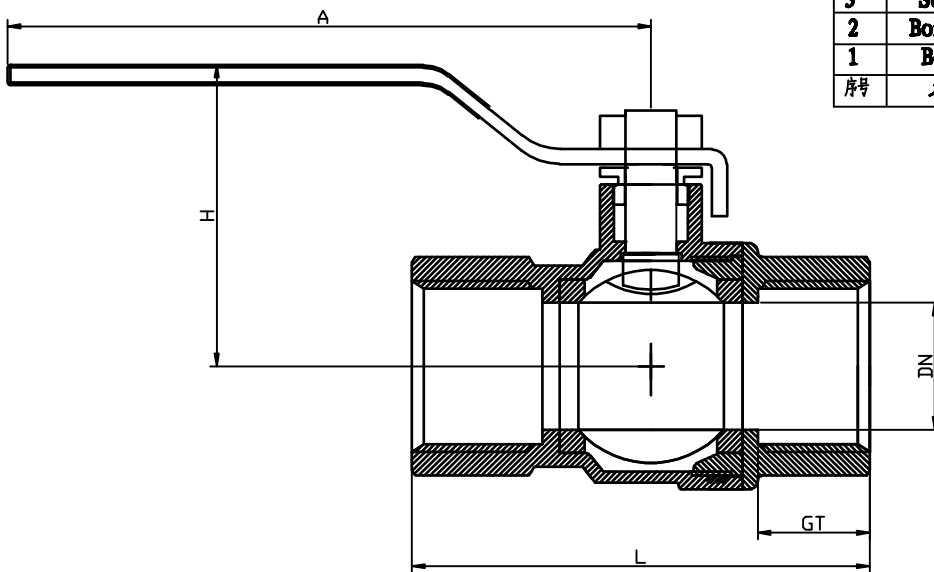

9	Nut	1	304
8	Handle	1	IRON
7	Washer	1	58-3
6	Packing	1	PTFE
5	Stem	1	58-3
4	Ball	1	58-3
3	Seat Rtnng	1	PTFE
2	Bonnet	1	58-3
1	Body	1	58-3
序号	名称	数量	材料

	L	GT	DN	A	
1/2	59	16	15	92	
3/4	66	16.5	15	92	
1	75	17.7	25	122	
1 1/4	96.5	22	32	156	
1 1/2	104	23	40	156	
2	126.5	28	50	180	
2 1/2	150	30	50	200	
3	179	33	50	225	
4	215	38	50	245	